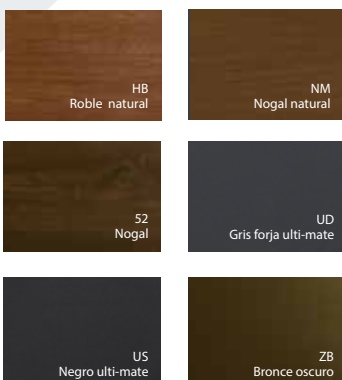

Foliados Estándar