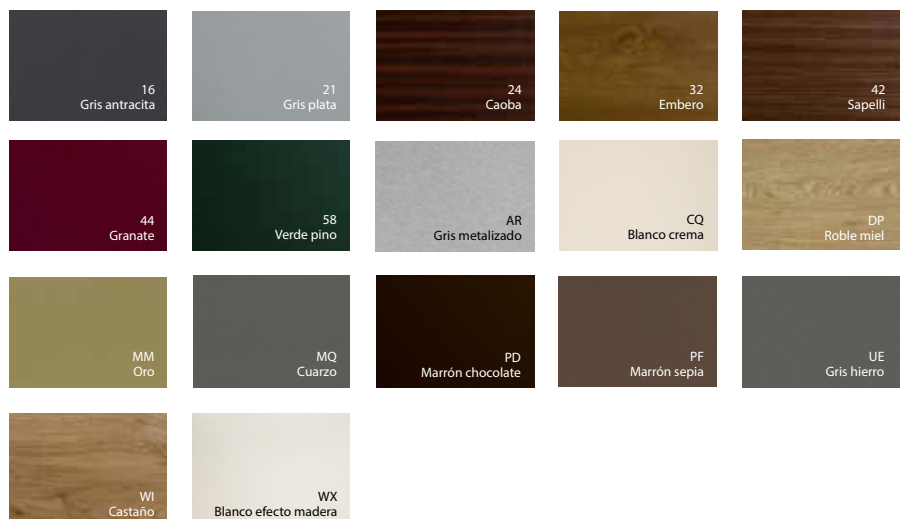

Foliados Especiales

*Los perfiles blancos no van foliados.