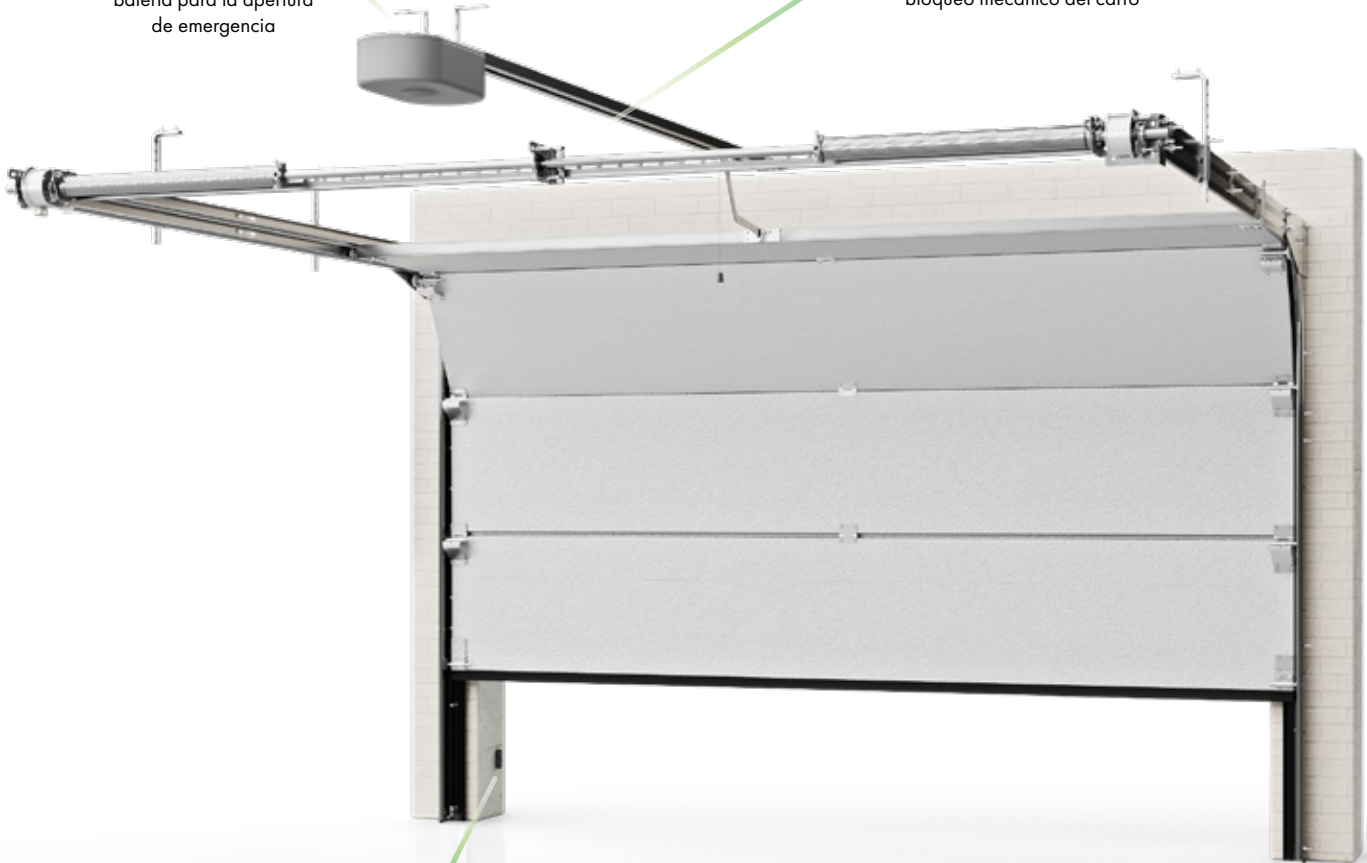

batería para la apertura de emergencia

bloqueo mecánico del carro

puerta con muelles de torsión, atrás