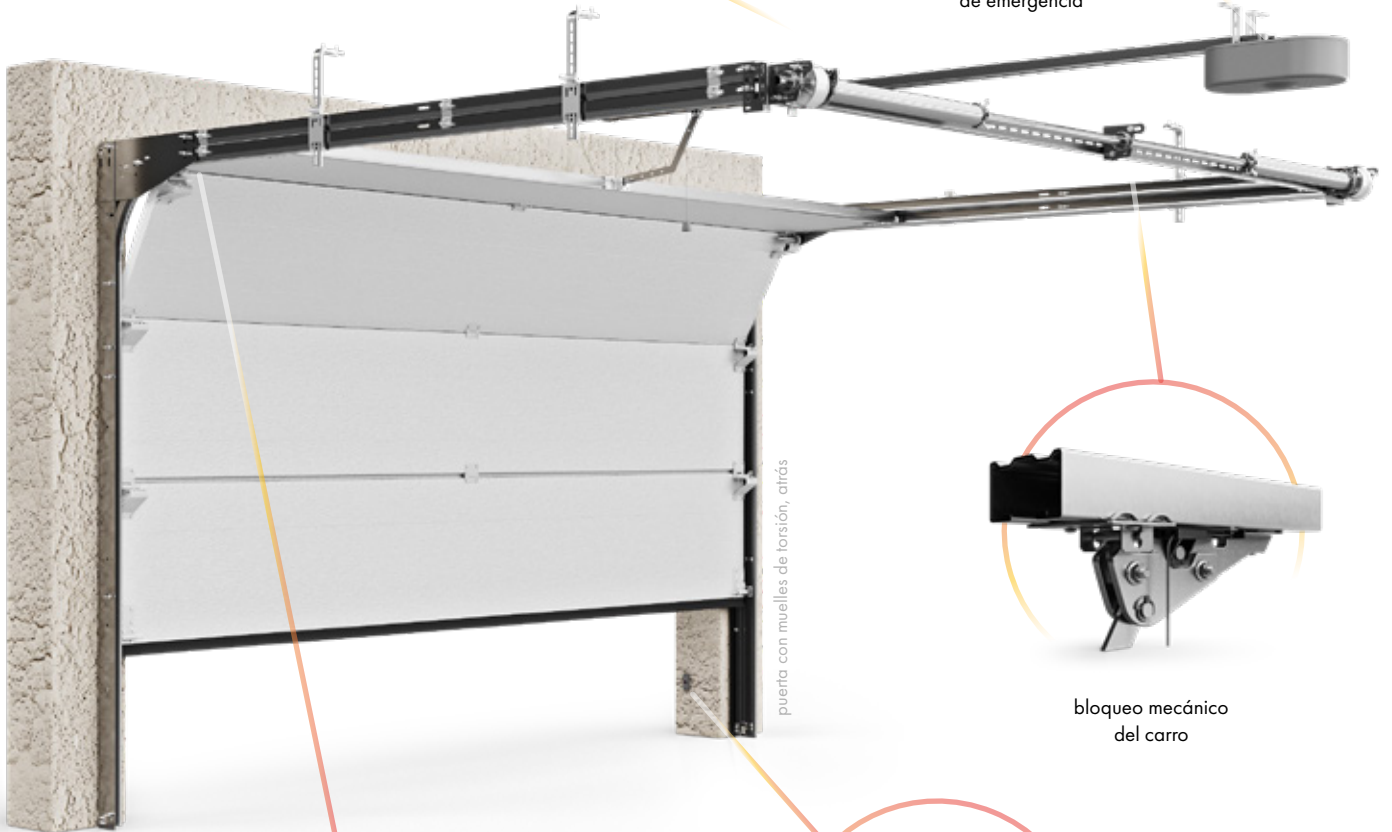

carril con correa

batería para la apertura de emergencia

puerta con muelles de torsión, atrás