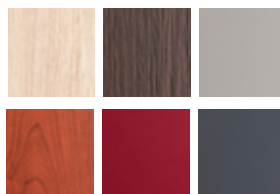

arco

trapecio

plegable
acordeón

COLORES

Porticones disponibles en todos los colores de la paleta de foliados.

HERRAJES

oro
viejo

oro
lucido

inserto de cobre

fresados en un relieve
poco profundo

Inserto con efecto 3D

Insertos coloridos

Intercalario imitación
madera

* Se presentan diseños de muestra de extensiones, acabados y paneles bugnato.

La gama completa de productos está disponible a través de nuestros representantes de ventas.