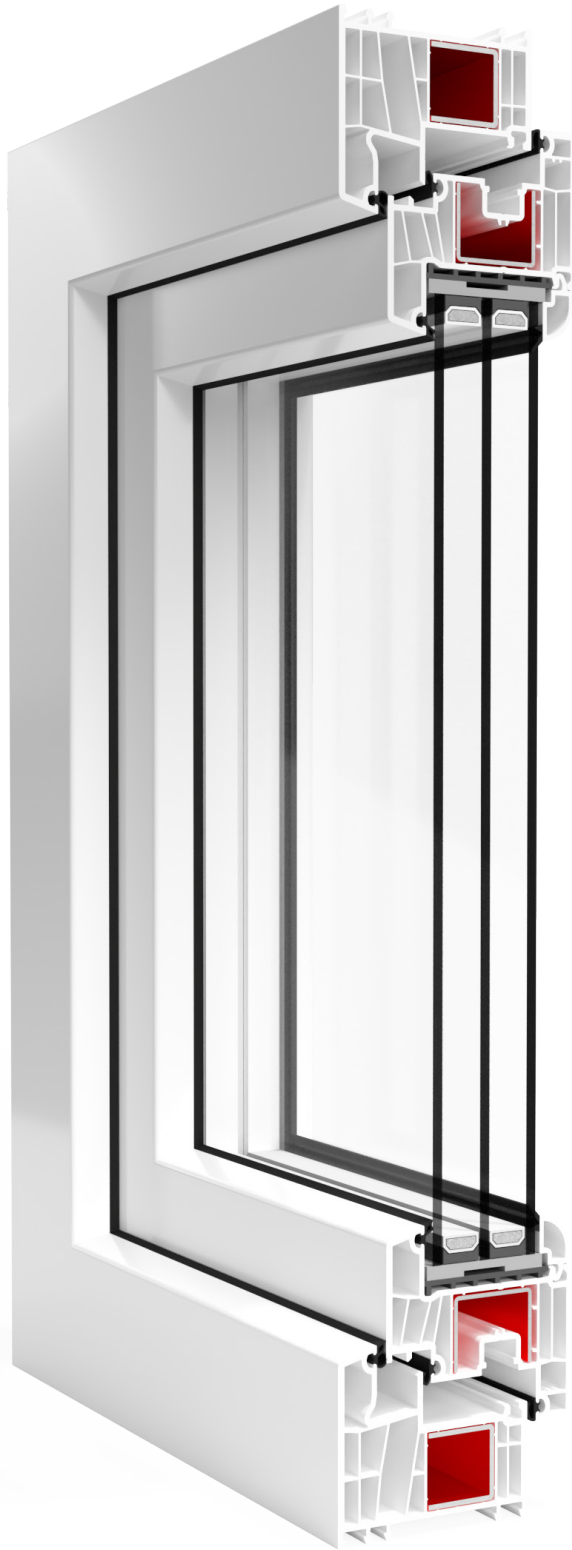

EKOSUN

SISTEMAS DE VENTANAS Y PUERTAS
DE PVC

EKOSUN 7

SISTEMA DE VENTANAS Y PUERTAS

Un sistema innovador de perfiles de ventanas energéticamente eficientes, creado para viviendas con necesidades especiales de ahorro energético. Sus tres juntas ofrecen un excelente aislamiento térmico. Recomendado para casas pasivas.

- perfil de clase «B»,
- perfiles de clase «A» disponibles como solución opcional,
- construcción de 7 cámaras,
- profundidad de empotramiento 81 mm,
- sobre perfil blanco, marrón y caramelo,
- sistema provisto de 3 juntas,
- los herrajes se encuentran en la llamada «cámara seca», lo cual permite extender su vida útil,
- unidad de vidrio aislante de hasta 55 mm de ancho,
- unidad de vidrio aislante incluida de serie: 4/16Ar/4th [Ug=1,1]*,
- disponible en opción con hoja CLASSIC-line,
- mecanismo de bloqueo de posicionamiento incorrecto de la manilla (ventana RU) de serie,
- función de microventilación en la esquina (ventana RU) de serie,
- herraje con dos puntos antipalanca por hoja de serie,
- posibilidad de ejecución de las ventanas con barra fija o móvil,
- recomendado para viviendas energéticamente eficientes.

- perfil de clase «B»,
- construcción de 6 cámaras,
- profundidad de empotramiento 81 mm,
- sobre perfil blanco, marrón y caramelo,
- sistema provisto de 2 juntas,
- disponible en opción con hoja Soft-line,
- unidad de vidrio aislante de hasta 55 mm de ancho,
- unidad de vidrio aislante incluida de serie: 4/16Ar/4th [Ug=1,1]*,
- mecanismo de bloqueo de posicionamiento incorrecto de la manilla (ventana RU) de serie,
- función de microventilación en la esquina (ventana RU) de serie,
- herraje con dos puntos antipalanca por hoja de serie,
- posibilidad de ejecución de las ventanas con barra fija o móvil,
- recomendado para viviendas energéticamente eficientes.