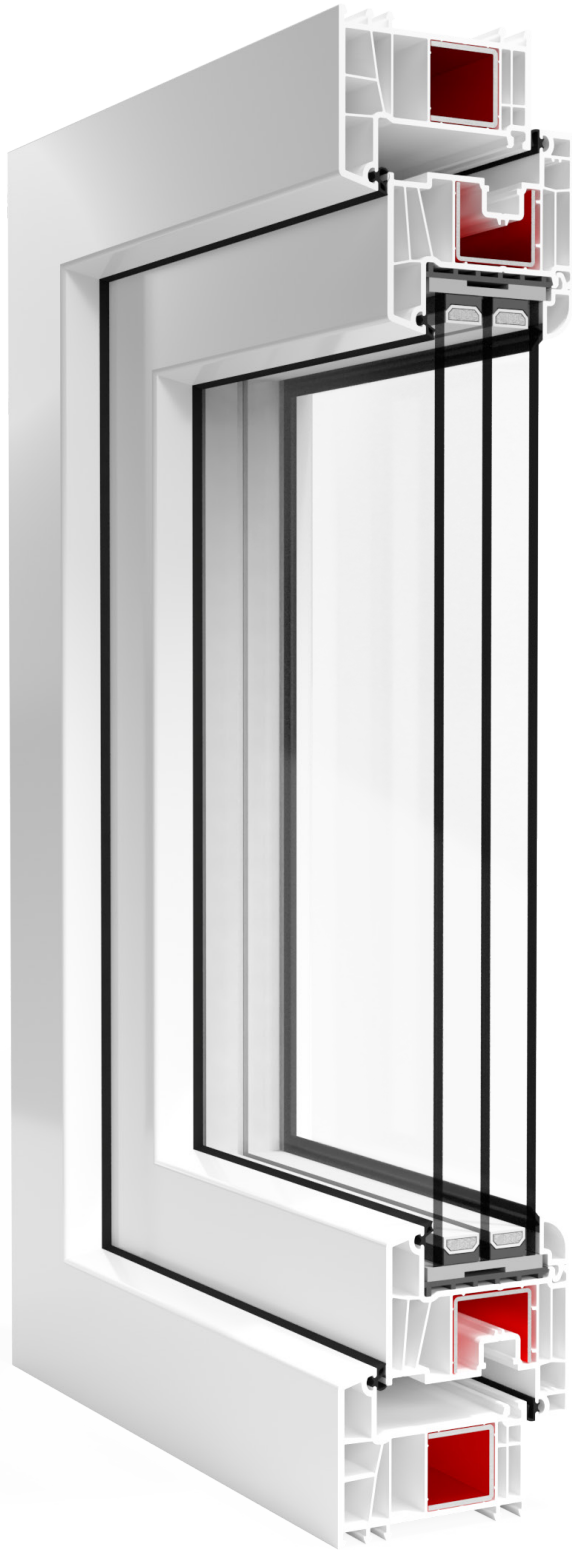

EKOSUN 6

SISTEMA DE VENTANAS Y PUERTAS