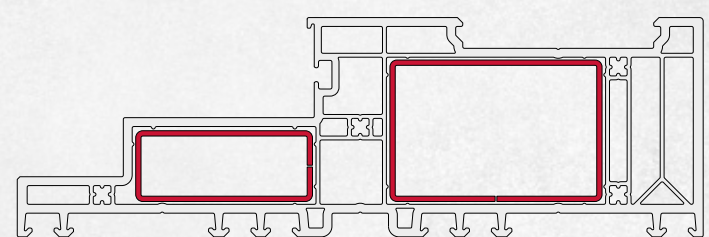

INNOVADORA HASTA EN EL ÚLTIMO DETALLE

VEKAMOTION 82 alcanza la perfección en cualquier espacio. Su innovadora estructura de perfiles **VEKA** te proporciona protección en todo momento: del viento y las adversidades meteorológicas, de pérdidas de calor, de ruido y de visitas no deseadas. Además, la puerta es muy fácil de abrir y cerrar y su diseño impresiona.

Accesibilidad

1 SOLERA, 2 SOLUCIONES

Posibilidad de marco enrasado en cumplimiento con la normativa **PMR** o alternativa estándar. Todo ello con un solo marco común a ambos sistemas.

El nuevo diseño de solera de PVC está provisto de dos cámaras de refuerzo independientes con un refuerzo de 60 x 40 cm (igual que el bastidor) y uno de 50 x 20 cm. Con tan solo un perfil adicional, la solera puede instalarse en **VEKAMOTION 82**, **VEKAMOTION 82^{MAX}** y **VEKAMOTION 82^{VISTA}**.