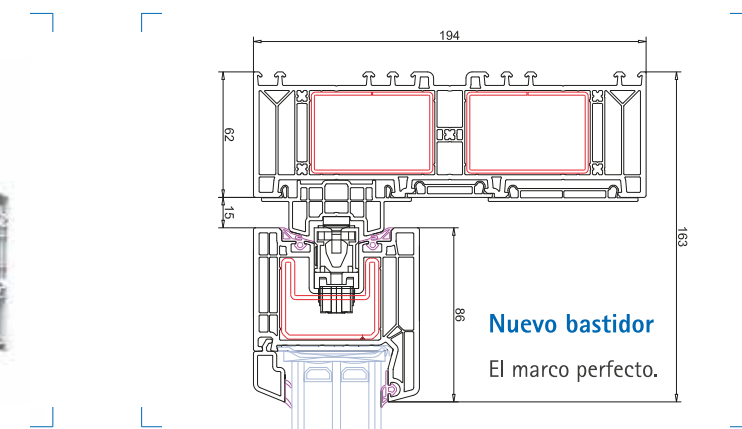

Paredes exteriores de aluminio

Un elegante efecto metálico con una amplia gama de colores.

Nuevo bastidor El marco perfecto.

- Nuevo concepto de **juntas perimetrales** que consiguen valores de estanqueidad al agua clase 9 y permeabilidad al aire clase 4.
- **Nuevo bastidor. El marco perfecto.** Bastidor ensanchado 62 mm para facilitar el montaje y la instalación de guías de persiana. Dicho marco incluye 2 cámaras de refuerzo de acero independientes que le dotan de gran estabilidad.