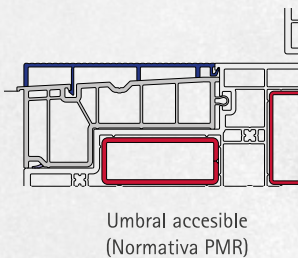

Accesibilidad

1 SOLERA, 2 SOLUCIONES

Posibilidad de marco enrasado en cumplimiento con la normativa **PMR** o alternativa estándar. Todo ello con un solo marco común a ambos sistemas.

El nuevo diseño de solera de PVC está provisto de dos cámaras de refuerzo independientes con un refuerzo de 60 x 40 cm (igual que el bastidor) y uno de 50 x 20 cm. Con tan solo un perfil adicional, la solera puede instalarse en **VEKAMOTION 82**, **VEKAMOTION 82^{MAX}** y **VEKAMOTION 82^{VISTA}**.