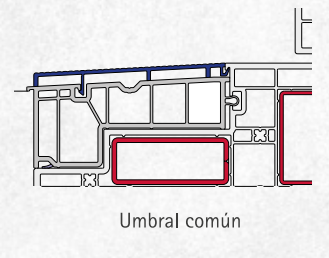

Umbral común