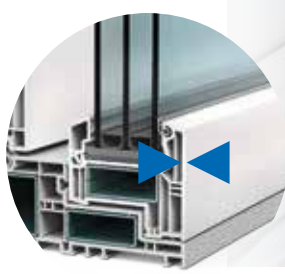

Paredes exteriores especialmente resistentes

Espesor de paredes exteriores Clase A ≥ 2,8 mm.