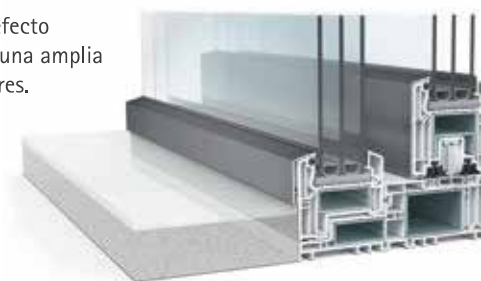

Paredes exteriores de aluminio

Un elegante efecto metálico con una amplia gama de colores.

Nuevo bastidor El marco perfecto.

- Nuevo concepto de **juntas perimetrales** que consiguen valores de estanqueidad al agua clase 9 y permeabilidad al aire clase 4.
- **Nuevo bastidor. El marco perfecto.** Bastidor ensanchado 62 mm para facilitar el montaje y la instalación de guías de persiana. Dicho marco incluye 2 cámaras de refuerzo de acero independientes que le dotan de gran estabilidad.