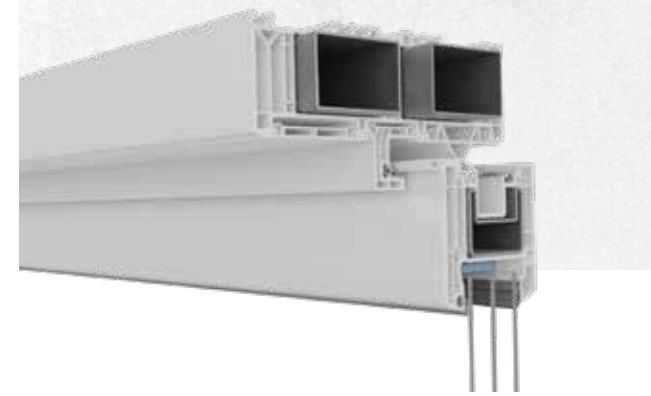

Dos refuerzos de acero de gran volumen en el bastidor, que garantiza una estabilidad extrema.

Valor añadido en cada detalle

VENTAJAS

- Excelentes valores de aislamiento térmico y acústico
- Triple acristalamiento, hasta 54 mm.